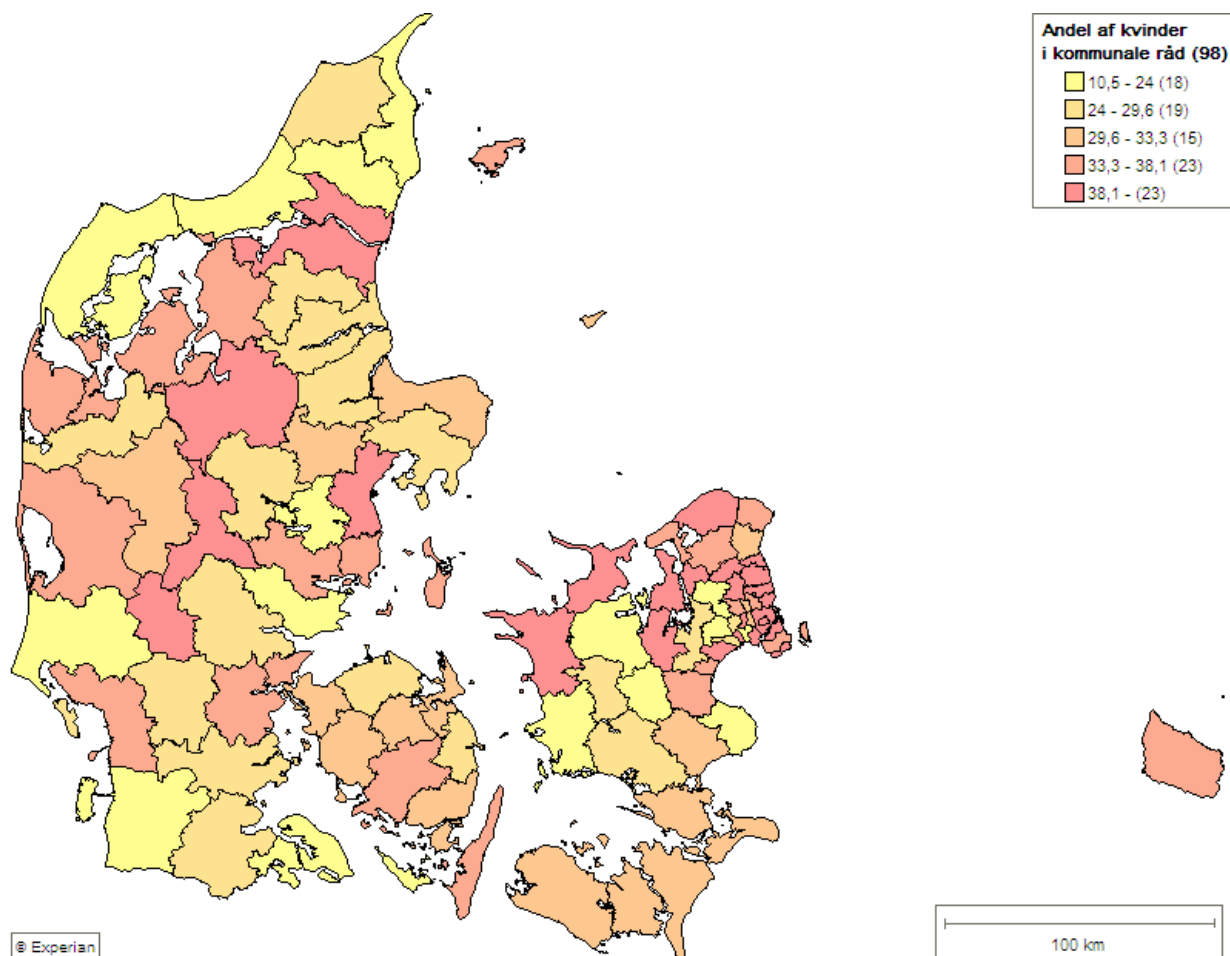

CVR: 29907528
IBAN: DK8872700002040253
SWIFT: HASTDK22

Nye byråd fortsat skæve

Af Kaas & Mulvad

Nye byråd fortsat skæve

Udviklingen går i retning af mere ligestilling i de danske byråd, men udviklingen går langsomt. Før valget udgjorde kvinderne 27 pct. af de danske kommunalbestyrelser.

Her efter kommunalvalget 17. November 2009 er vi nu oppe på 31,6 pct.

Det står dog ikke lige skidt til overalt, som kortet her viser. Jo rødere, jo større andel af kvinder – jo lysere, jo større andel af mænd. Kun i én kommune – Gentofte – har kvinderne flertal.

Se kønsfordelingen for alle kommuner i regnearket, der kan downloades fra linket i bunden af næste side.

Ovenstående kort kan ses i en interaktiv version her: <http://bit.ly/2UsUsb>

Også blandt partierne er der en vis spredning, når det handler om at lade kvinderne komme til.